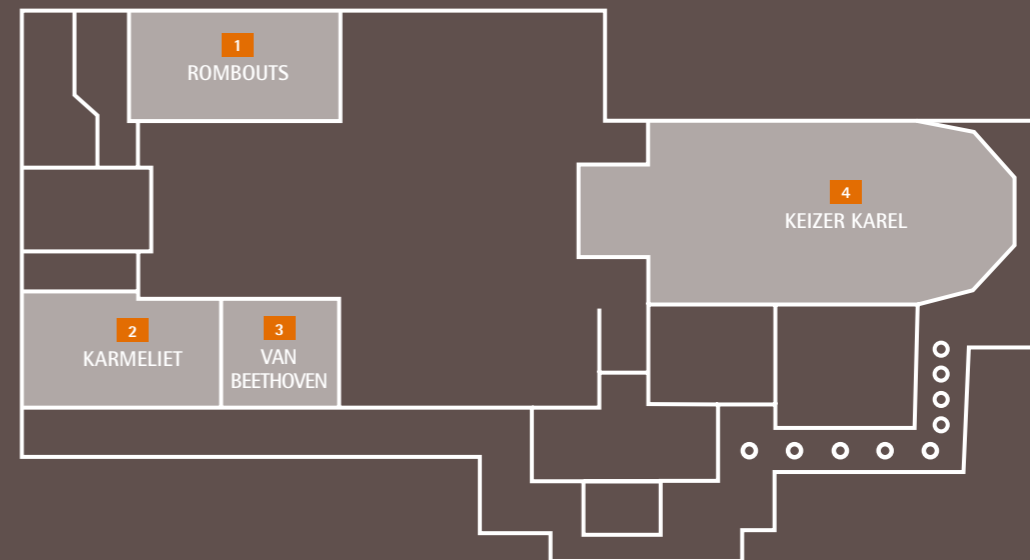

Ambiance magique

Dans le coeur historique de Malines, vivez une expérience hors du commun dans la mise en scène envoûtante de ce patrimoine réinventé. Un bijou hôtelier dans une ambiance magique.

Confort, installations ultra-modernes et hautes technologies s'associent à l'authenticité et l'originalité de chaque chambre.

4 Meeting, Banquet & Event Rooms (from 10 to 60 guests)
79 Guest Rooms & Suites • Bar • Terrace • Parking

DESCRIPTION OF MEETING & BANQUET ROOMS									
MEETING ROOM	AREA (m ²)	DIMENSIONS (m)	U-SHAPE	CLASSROOM	THEATRE	CABARET	BOARDROOM	COCKTAIL	
1 ROMBOUITS	50	10.32 x 4.84	28	28	44	20	28	55	
2 KARMELIET	47	9.05 x 4.84	20	23	34	15	22	45	
3 VAN BEETHOVEN	28	5.74 x 4.84	12	11	16	—	12	30	
2 + 3 VAN BEETHOVEN + KARMELIET	75	14.79 x 4.84	40	40	60	25	42	70	
4 KEIZER KAREL	147,8	21.00 x 8.40	60	75	150	50	90	150	