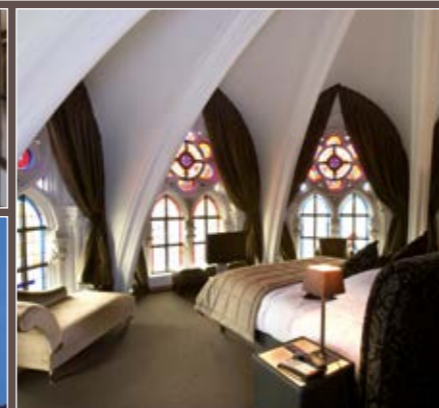

Magical atmosphere

In the historic centre of Mechelen, enjoy an extraordinary experience in the captivating setting of heritage reinvented. A veritable gem of a hotel with a magical atmosphere.

Comfort, ultra-modern facilities and high technology are united with the authenticity and uniqueness of each room.

Ambiance magique

Dans le coeur historique de Malines, vivez une expérience hors du commun dans la mise en scène envoûtante de ce patrimoine réinventé. Un bijou hôtelier dans une ambiance magique.

Confort, installations ultra-modernes et hautes technologies s'associent à l'authenticité et l'originalité de chaque chambre.

Magische sfeer

Proef, in het historische hart van Mechelen, van de geneugten van een verblijf in een tot luxueus hotel omgebouwde kerk. Wedden dat de magische sfeer u voor immer blijft?

Comfort, ultramoderne faciliteiten en geavanceerde technologie gaan gepaard met de authenticiteit en het unieke karakter van elke kamer.